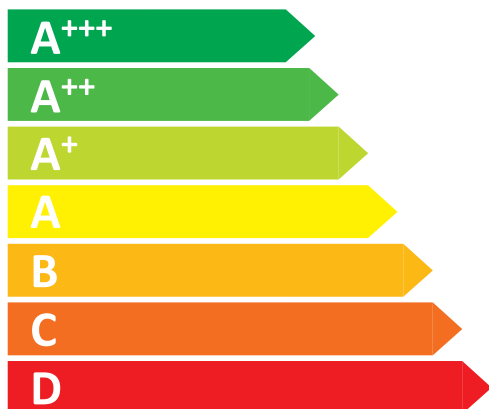

ENERG
енергия · ενέργεια

SAMSUNG

BRB260010WW

ENERGIA · ЕНЕРГИЯ
ΕΝΕΡΓΕΙΑ · ENERGIJA
ENERGY · ENERGIE · ENERGI

291
kWh/annum

196 L

72 L

37 dB