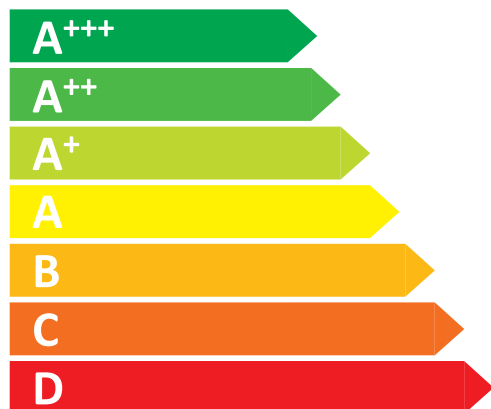

**ENERG**  
енергия · ενέργεια

**SAMSUNG RB36J8855S4**

**A++**

ENERGIA · ЕНЕРГИЯ  
ENERGEIA · ENERGIJA  
ENERGY · ENERGIE · ENERGI

**262**  
kWh/annum

**247 L**

**110 L**

**39 dB**