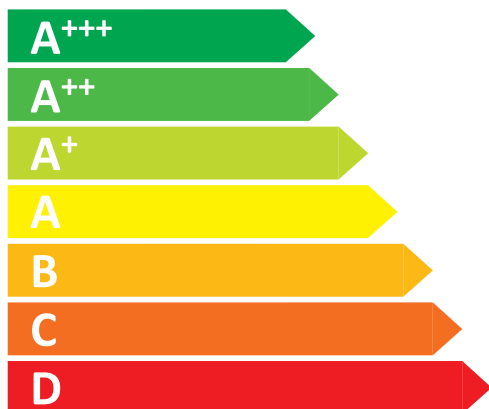

ENERG
енергия · ενέργεια

SAMSUNG RB38J7215SR

A++

ENERGIA · ЕНЕРГИЯ
ENERGEIA · ENERGIJA
ENERGY · ENERGIE · ENERGI

280
kWh/annum

254 L

130 L

39 dB