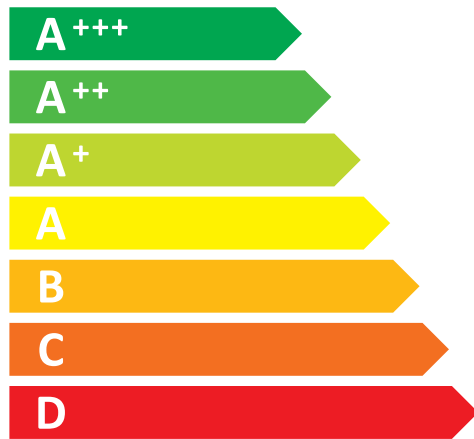

ENERG

енергия · ενεργεια

WW9AK6404QW

A+++

ENERGIA · ЕНЕРГИЯ · ΕΝΕΡΓΕΙΑ
ENERGIJA · ENERGY · ENERGIE
ENERGI

116
kWh/annum

8100
L/annum

8,0
kg