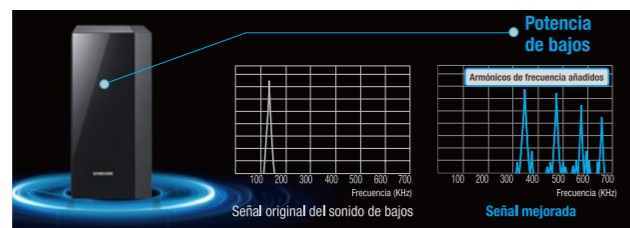

Power Bass

Todos sabemos que cuanto más potentes son los bajos mejor es el sonido. Nuestra función Power Bass refuerza las bajas frecuencias y simultáneamente, añade capas de armónicos a los altavoces delanteros, creando un sonido rico y resonante, preciso, puro y potente.