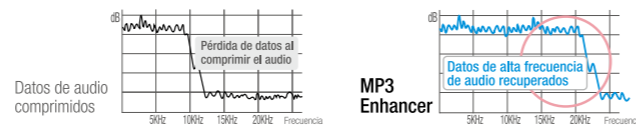

MP3 Enhancer

MP3 Enhancer reconstruye la información que falta en la música comprimida. Para que vuelva a sonar con riqueza y plenitud, tal y como fue creada. Amplía la resolución de audio, refuerza el espectro y expande los bits. Resultado: una mejora radical de la calidad del sonido. Los archivos comprimidos en MP3 se elevan a calidad CD, para que escucharlos te produzca mayor placer.