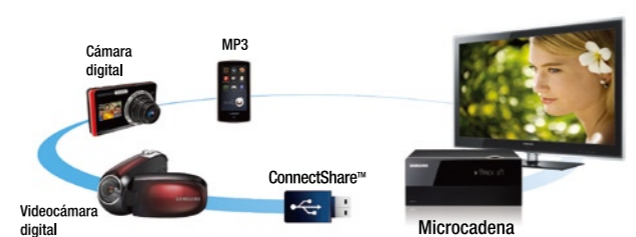

BD Wise

Una buena comunicación hace que todo sea mejor. Cuando las Microcadenas de Samsung están conectadas a un televisor Samsung, la tecnología BD Wise las comunica y comparte información a través de HDMI-CEC, elevando automáticamente las imágenes a resolución Full HD 1080p para optimizar la visualización y proporcionar una calidad óptima de imagen.

Escalado de DVD

Los reproductores Samsung escalan automáticamente la resolución de los DVD a Full HD 1080p. Para que disfrutes de colores más vivos, detalles más vibrantes y una perfecta calidad de imagen con la más alta resolución... aunque la fuente original no tenga esa resolución.

ConnectShare™ Movie y CD Ripping

La función ConnectShare™ Movie te permite conectar dispositivos digitales tales como cámaras, reproductores de MP3 y discos duros externos (HDD) para disfrutar instantáneamente de la reproducción de tus archivos favoritos. Por su parte, la innovadora función CD Ripping convierte CD a formato MP3, para que los puedas guardar y disfrutar en cualquier lugar y en cualquier momento.