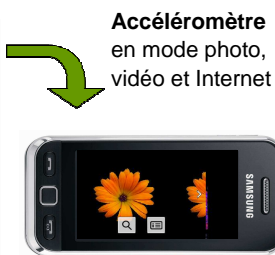

Personnalisation

Langues	17
Sonneries	64 tons / MP3
Personnalisation de l'appelant	•
Téléchargements multimédia	•
Widgets connectés	Pagesjaunes, L'équipe.fr, Mappy, AlloCine

Services

Mains-libres	•
Vibreur	•
Visualisation de fichiers	Word, Excel, Power Point, PDF
Mode hors ligne	•
Mémo vocal	•
Capacité du répertoire	SIM + 2000
Logiciel de saisie rapide (T9)	•
Agenda / Calendrier	•
Calculatrice / Convertisseur	•
Réveil / Alarme	•
Horloge universelle	•
SIM Tool Kit	•
Message de secours	•

Multimédia

Photo	
Résolution	3 mégapixels
Menu photo avancé	•
Détecteur de sourire	•
Minuteur	•
Mode Panorama	•
Formats images supportés	•
Vidéo	
Résolution	320 x 240 pixels
Durée max. d'enregistrement	60 min.
Formats vidéos supportés	MPEG4, WMV
Musique	
Reconnaissance musicale	•
Radio FM	avec système RDS
Lecteur audio	MP3, AMR, WMA, AAC, AAC+
Autres formats audio	SP-Midi, i-Melody,
WMDRM / MTP	•
Autres applications	
Google Maps	•
Java	•
Jeux	•
Navigateur Internet	•
Lecteur RSS	•
Mémoire	
Mémoire partagée	95 Mo
Port MicroSD	•

Gestion des appels

Transfert d'appel	•
Double appel	•
Multiconférence	•
Identification de l'appelant	•
Numéros abrégés	•
Groupes d'appel	•
Répertoire Service Opérateur (SDN)	•
Répertoire d'appel restreint (FDN)	•
Simulateur d'appel	•

Points Forts

Mobile tactile avec un look métal