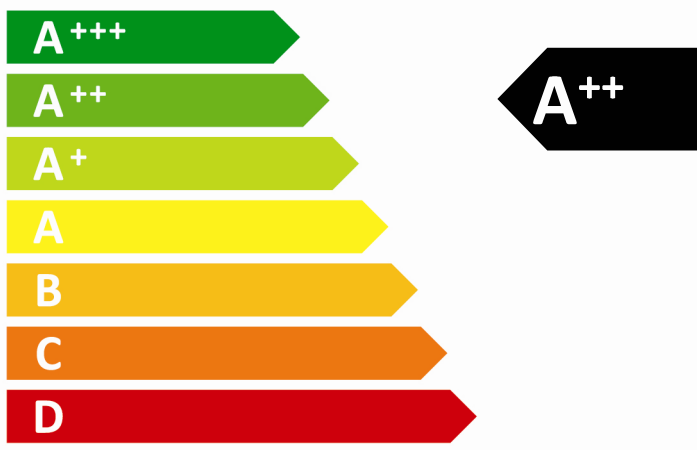

ENERG
енергия · ενεργεια

Y IJA
IE IA

DV90H8000HW

ENERGIA · ЕНЕРГИЯ · ΕΝΕΡΓΕΙΑ
ENERGIJA · ENERGY · ENERGIE
ENERGI

258
kWh/annum

190
min/cycle*

9,0
kg

65
dB

* цикъл · cyklus · portion · zyklus
πρόγραμμα · ciclo · tsükkel
ohjelma · ciklus · ciklas · cikls
ciklu · cyclus · cykl · ciclu
program · torkomgång

392/2012