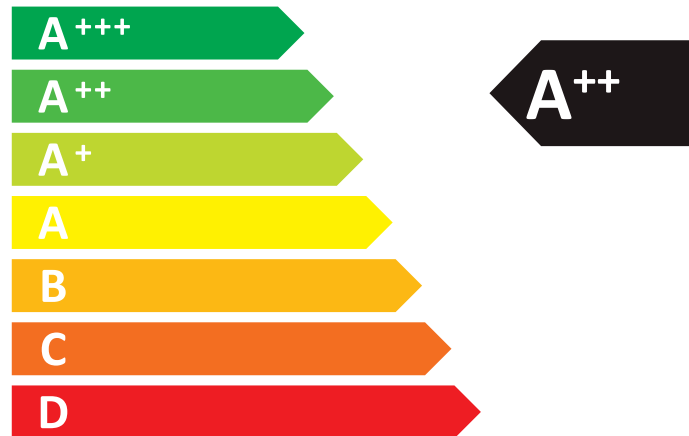

## DW60K8550FS/EO

**ENERG**  
енергия · ενεργεια

**SAMSUNG DW60K8550FS**

ENERGIA · ЕНЕРГИЯ · ΕΝΕΡΓΕΙΑ  
ENERGIJA · ENERGY · ENERGIE  
ENERGI

**266**  
kWh/annum

**2996**  
L/annum

ABCDEFG

x **14**